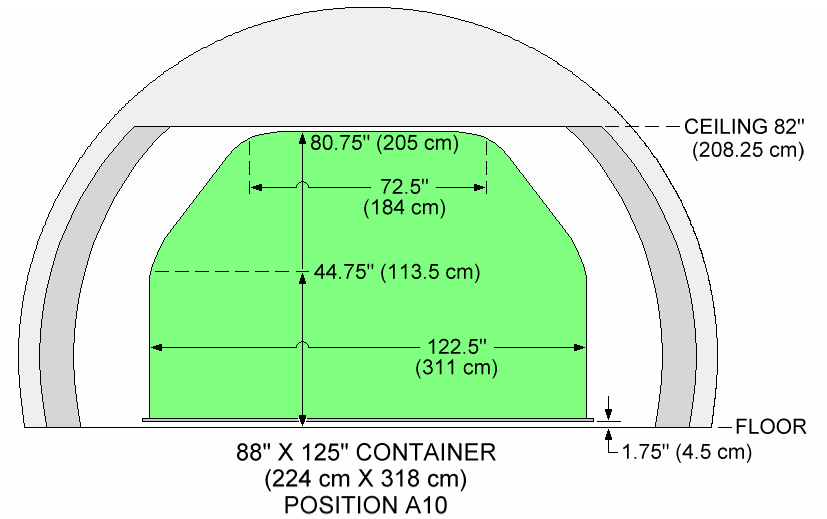

**CONFIGURATION A**  
 125" x 88" SIDE BY SIDE x18  
 88" x 125" CENTERLINE x1

A1R	A2R	A3R	A4R	A5R	A6R	A7R	A8R	A9R	A10
A1L	A2L	A3L	A4L	A5L	A6L	A7L	A8L	A9L	

**CONFIGURATION B**  
 108" x 88" SIDE BY SIDE x20  
 88" x 108" CENTERLINE x1

M1R	M2R	M3R	M4R	M5R	M6R	M7R	M8R	M9R	M10R	M11
M1L	M2L	M3L	M4L	M5L	M6L	M7L	M8L	M9L	M10L	

**CONFIGURATION C**  
 125" x 96" CENTERLINE x9  
 88" x 125" CENTERLINE x1

C1	C2	C3	C4	C5	C6	C7	C8	C9	C10
----	----	----	----	----	----	----	----	----	-----

**CONFIGURATION D**  
 88" x 125" CENTERLINE

D1	D2	D3	D4	D5	D6	D7	D8	D9	D10	D11	D12	D13
----	----	----	----	----	----	----	----	----	-----	-----	-----	-----

**CONFIGURATION E**  
 96" x 125" CENTERLINE

E1	E2	E3	E4	E5	E6	E7	E8	E9	E10	E11	E12
----	----	----	----	----	----	----	----	----	-----	-----	-----

NETTED PALLETS IN POSITION 9 ARE LIMITED TO A HEIGHT OF 91.75" (233 cm).  
 NETTED PALLET IN POSITION 10 IS LIMITED TO A HEIGHT OF 78.0" (198 cm).  
 ALL OTHER PALLET DIMENSIONS ARE THE SAME AS CONTAINER DIMENSIONS.