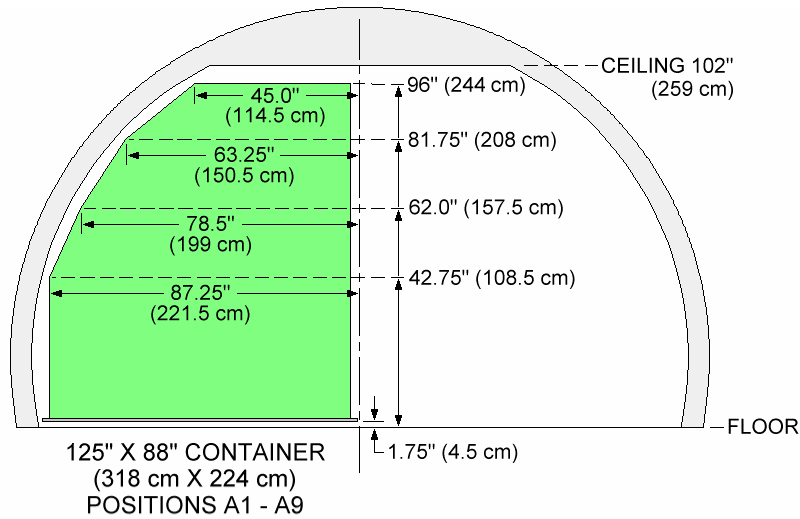

**CONFIGURATION A**  
 125" x 88" SIDE BY SIDE x18  
 88" x 125" CENTERLINE x1

A1R	A2R	A3R	A4R	A5R	A6R	A7R	A8R	A9R	A10
A1L	A2L	A3L	A4L	A5L	A6L	A7L	A8L	A9L	

**CONFIGURATION B**  
 108" x 88" SIDE BY SIDE x20  
 88" x 108" CENTERLINE x1

M1R	M2R	M3R	M4R	M5R	M6R	M7R	M8R	M9R	M10R	M11
M1L	M2L	M3L	M4L	M5L	M6L	M7L	M8L	M9L	M10L	

**CONFIGURATION C**  
 125" x 96" CENTERLINE x9  
 88" x 125" CENTERLINE x1

C1	C2	C3	C4	C5	C6	C7	C8	C9	C10
----	----	----	----	----	----	----	----	----	-----

**CONFIGURATION D**  
 88" x 125" CENTERLINE

D1	D2	D3	D4	D5	D6	D7	D8	D9	D10	D11	D12	D13
----	----	----	----	----	----	----	----	----	-----	-----	-----	-----

**CONFIGURATION E**  
 96" x 125" CENTERLINE

E1	E2	E3	E4	E5	E6	E7	E8	E9	E10	E11	E12
----	----	----	----	----	----	----	----	----	-----	-----	-----

NETTED PALLETS IN POSITION 9 ARE LIMITED TO A HEIGHT OF 91.75" (233 cm).  
 NETTED PALLET IN POSITION 10 IS LIMITED TO A HEIGHT OF 78.0" (198 cm).  
 ALL OTHER PALLET DIMENSIONS ARE THE SAME AS CONTAINER DIMENSIONS.